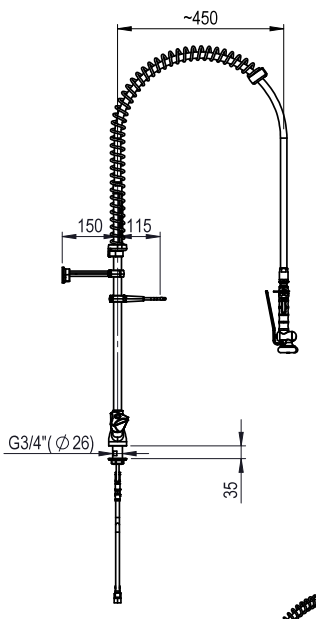

Accessorios
Douchette monotrou avec robinet mélangeur

REPÈRE # _____

MODELE # _____

NOM # _____

SIS # _____

AIA # _____

855385 (DSP1HST1)

Douchette monotrou avec flexible et robinet mélangeur pour mixer la température.

APPROBATION: _____

Avant

Côté

Dessus

Informations générales

Largeur extérieure 855385 (DSP1HST1)	158 mm
Profondeur extérieure	634 mm
Hauteur extérieure	1069 mm
Poids net :	4.25 kg