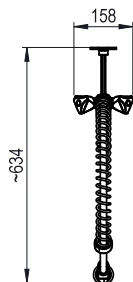

APPROBATION: _____

Avant

Côté

Dessus

Informations générales

Largeur extérieure 855385 (DSP1HST1)	158 mm
Profondeur extérieure	634 mm
Hauteur extérieure	1069 mm
Poids net :	4.25 kg