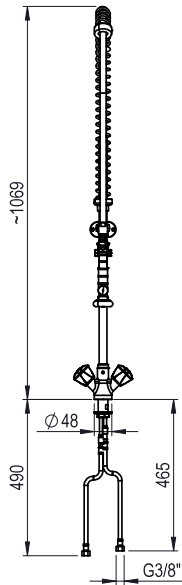

Accessorios
Douchette monotrou avec robinet mélangeur

REPÈRE # _____

MODELE # _____

NOM # _____

SIS # _____

AIA # _____

855385 (DSP1HST1)

Douchette monotrou avec flexible et robinet mélangeur pour mixer la température.

APPROBATION: _____

Avant

Côté

Dessus

Informations générales

Largeur extérieure 855385 (DSP1HST1)	158 mm
Profondeur extérieure	634 mm
Hauteur extérieure	1069 mm
Poids net :	4.25 kg